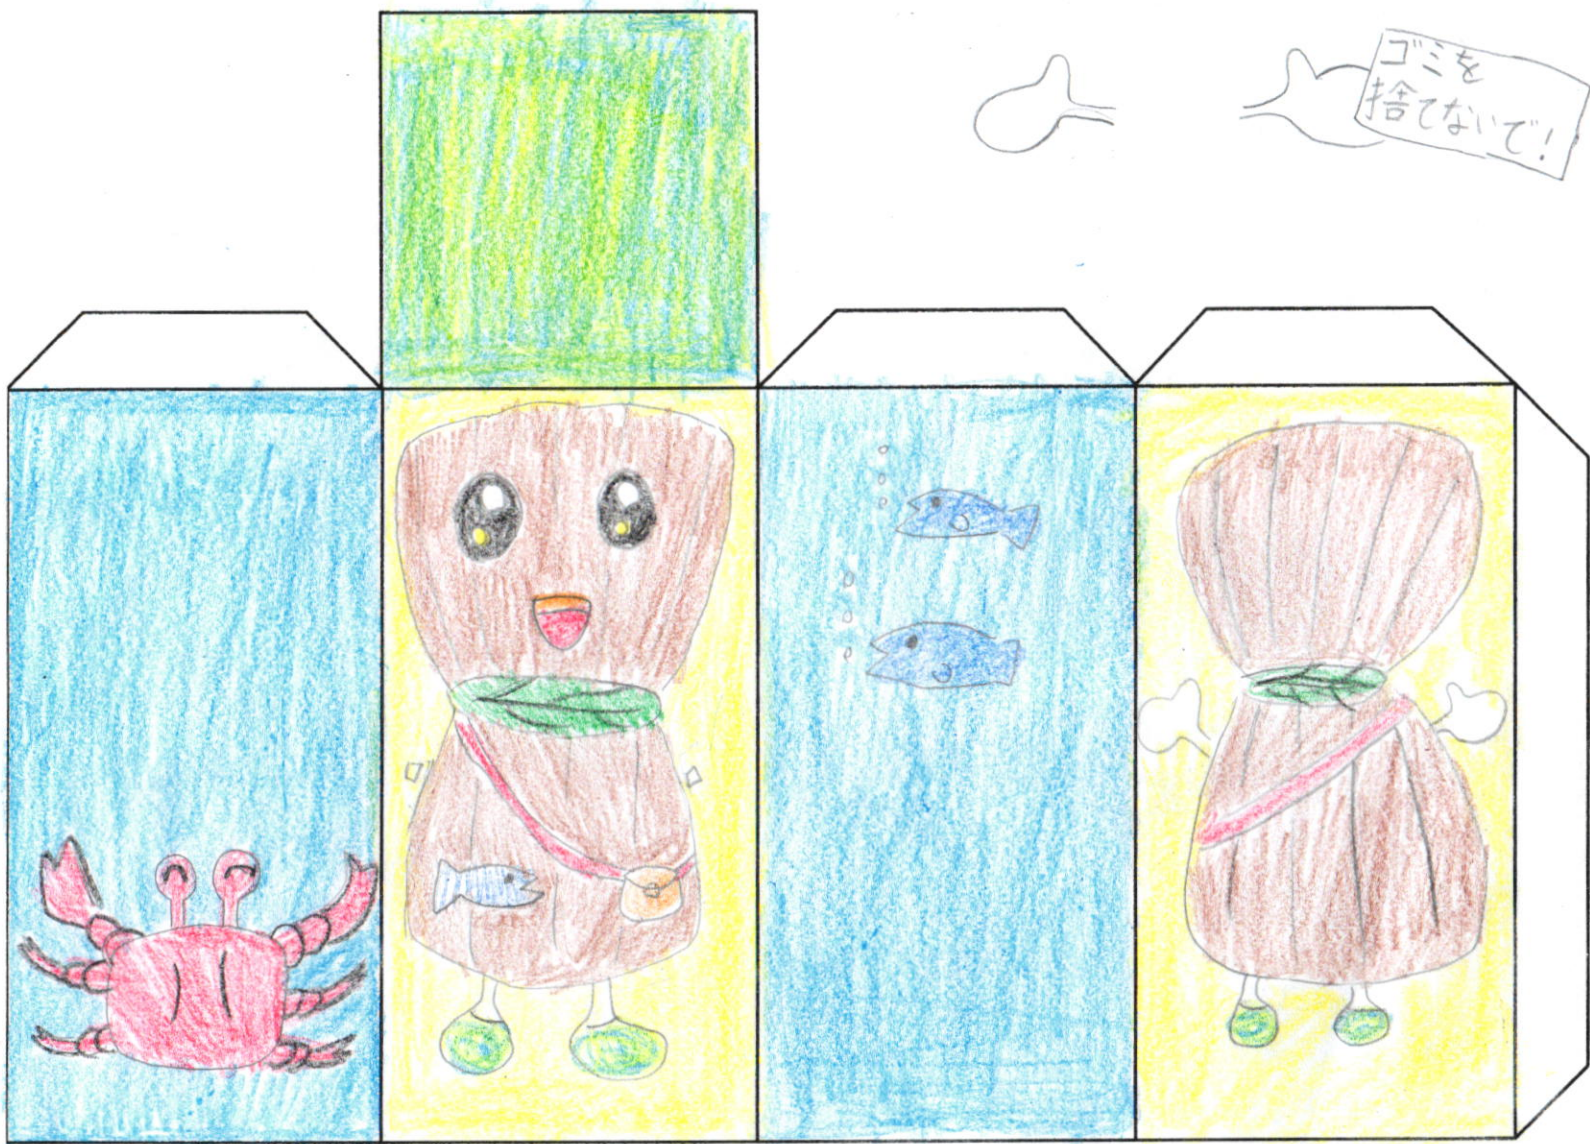

パーツ

キャラ名
かいち
作者名(ニックネーム)
みはる

作り方
手を、前の手のところには、組み立てます。

メッセージ
川にゴミを捨てると、やがて海に流れて行きそれを魚や鳥が食べてしまいます。なので、川や海にゴミを捨てないでください。