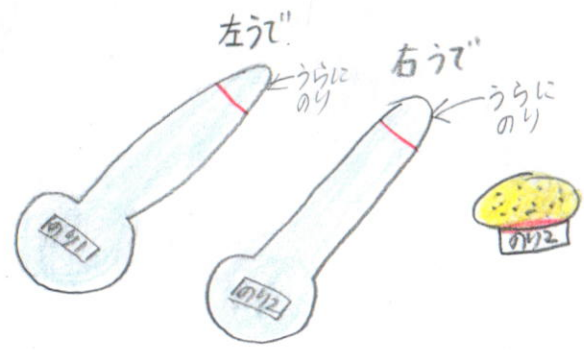

八幡川
を
守ろう

キャラ名
ハはっちー

作者名(ニックネーム)
ゆっち

のりしろ

のりしろ

のりしろ

のりしろ

このキャラクターは、「ハはっちー」です。頭には、川の貝をかぶっていて、首にもみじのネックレスをつけて、手には、レモンとIC玉レガをもち、バックは、折り紙の形になっています。体にある黒い糸線は、水のながれをイメージしています。作り方は、—の線の所を谷おりにして、「のり」は「のり」と書いてある手につけてください。最後にメッセージです。私たちの大切な川、八幡川を、私たちの手できれいにし、生き物たちのたふさんいる川に育てていきましょう。