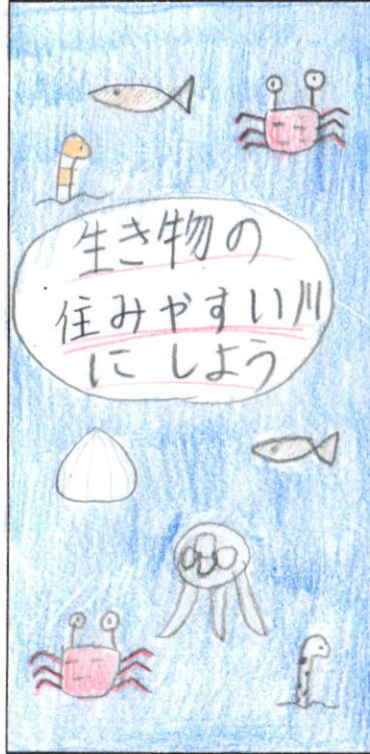

八幡川
を
守ろう

キャラ名
ハはっちー

作者名(ニックネーム)
ゆっち

のりしろ

のりしろ

のりしろ

のりしろ

このキャラクターは、「ハはっちー」です。頭には、川の貝をかぶっていて、首にもみじのネックレスをつけて、手には、レモンとIC玉レガをもち、バックは、折り紙の形になっています。体にある黒い糸線は、水のながれをイメージしています。作り方は、—の線の所を谷おりにして、「のり」は「のり」と書いてある手につけてください。最後にメッセージです。私たちの大切な川、八幡川を、私たちの手できれいにし、生き物たちのたふさんいる川に育てていきましょう。