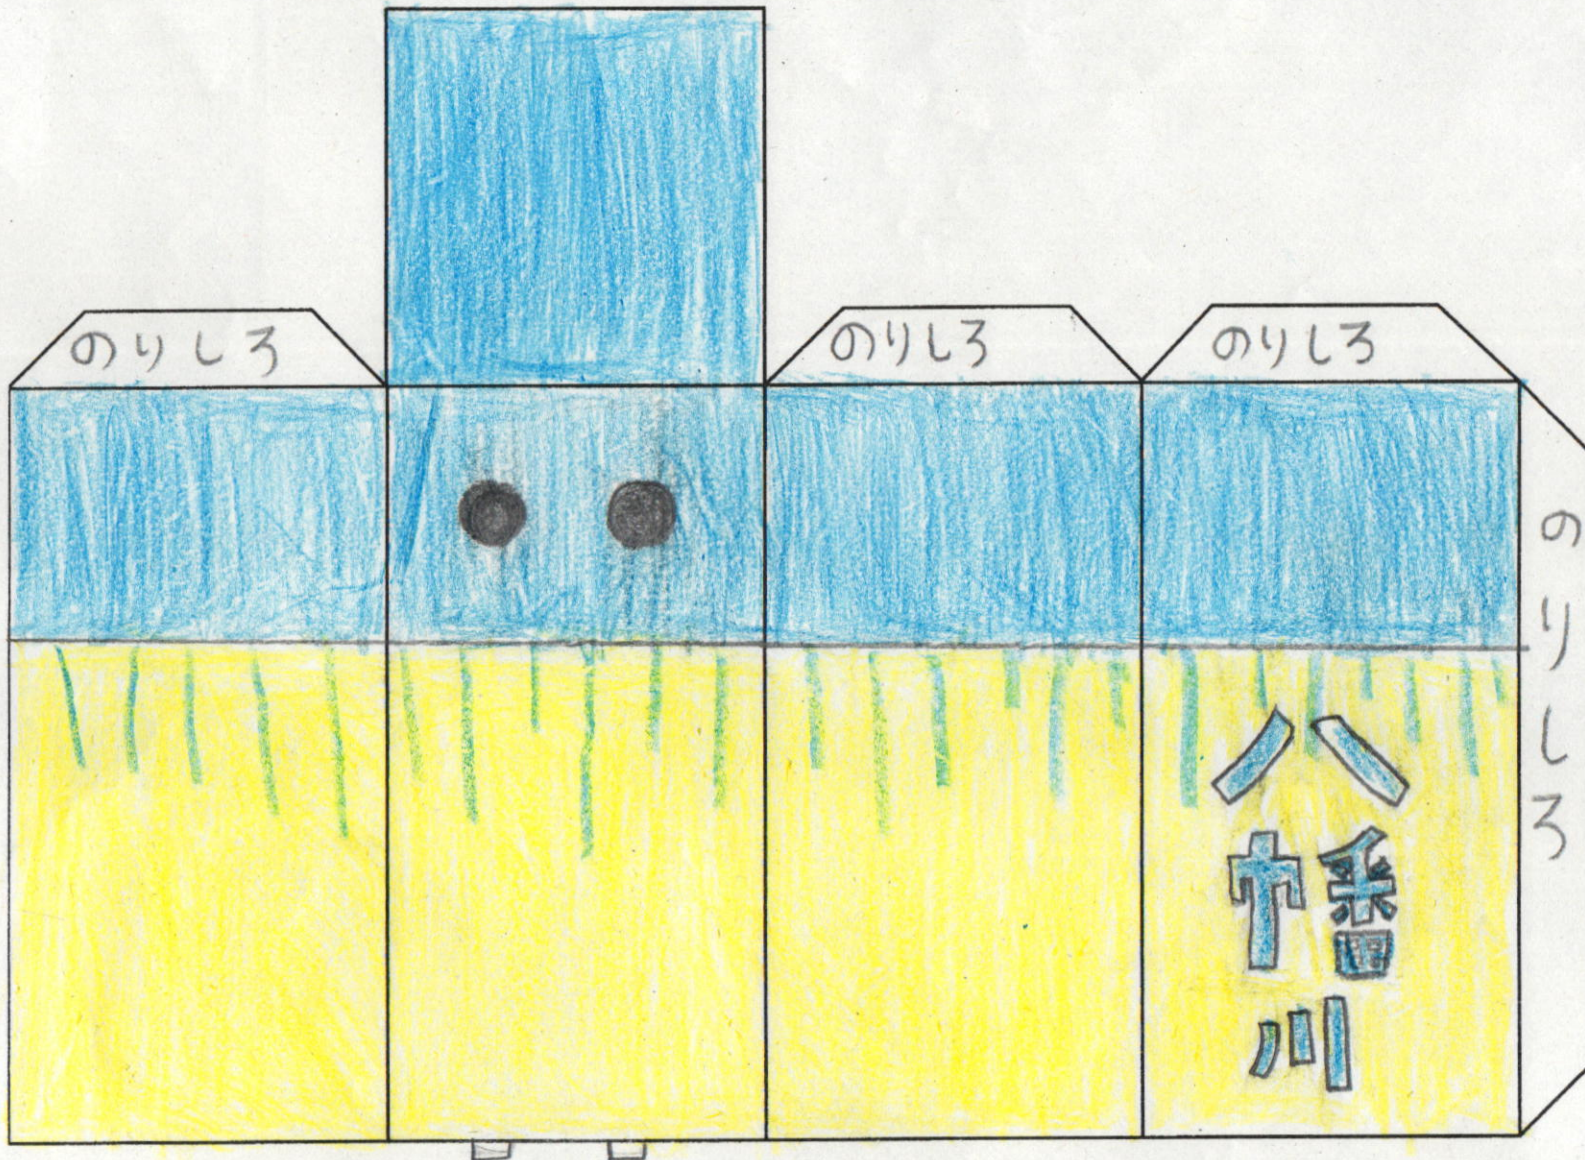

キャラ名

やはクラゲ

作者名(ニックネーム)

のっー

のりしろ

これはやはクラゲです  
足は、目のついでい  
るところの下に少し出  
ているとろがあるのでそこ  
はってください。  
八幡川のキャラなの  
でせなかに「八幡川」  
とかきました。  
川をよごさずどんどん  
きれいにしましょう。