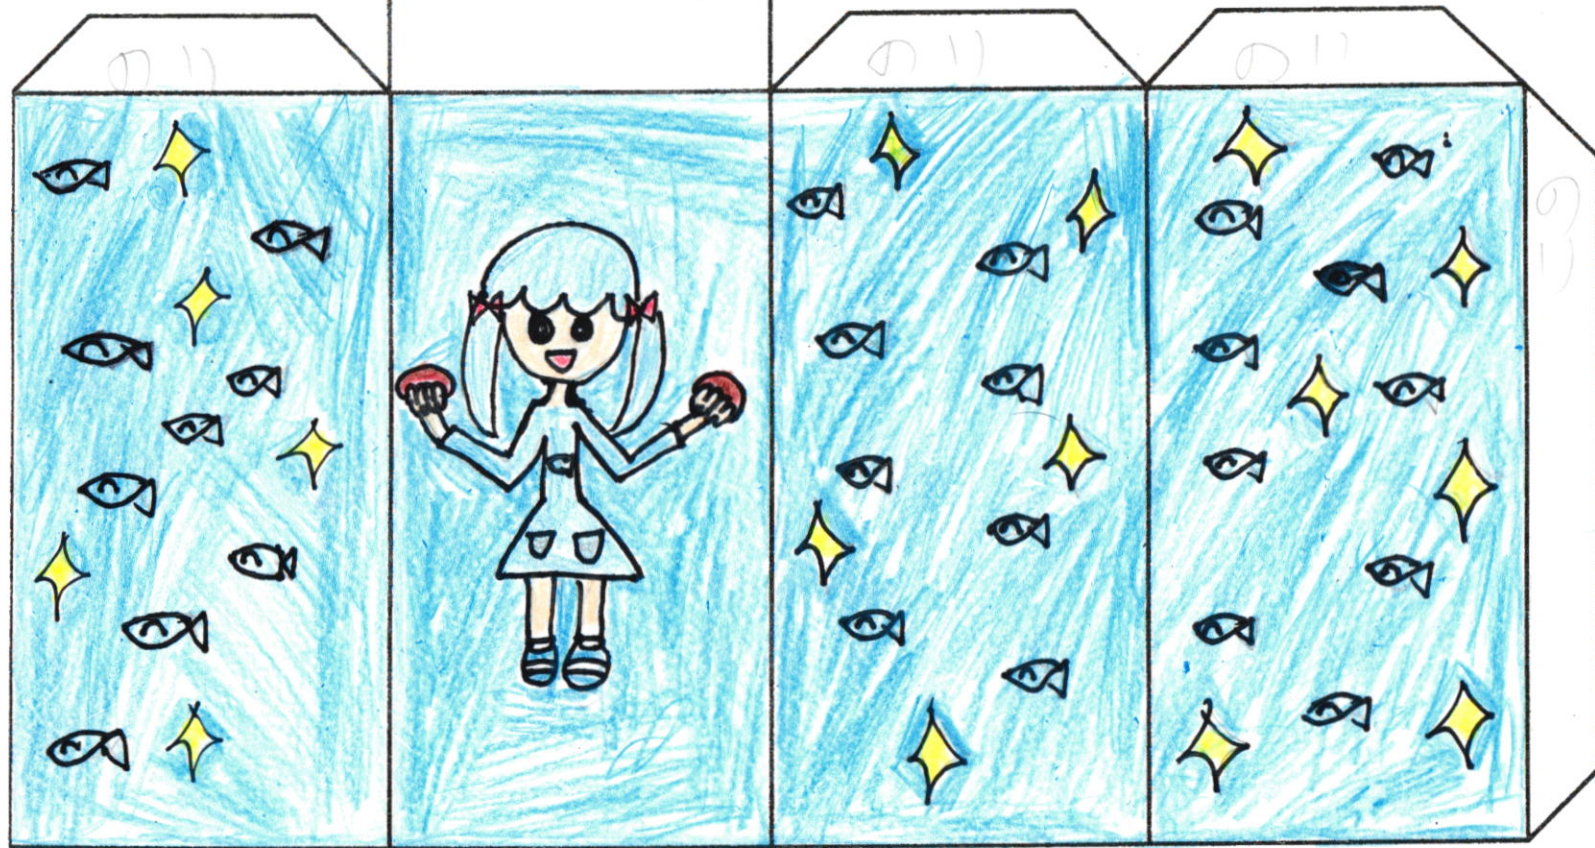

# 川や海を 大切に!

キャラ名

しずー

作者名(ニックネーム)

くちー

ダウンロード  
ありがとうございます  
います  
しずーちゃんはお  
うせいで川や  
海をきれいで  
くれます

作り方

1. 黒いせんをおる
2. のりとかいてある  
ところにのりをはたら  
完成です。